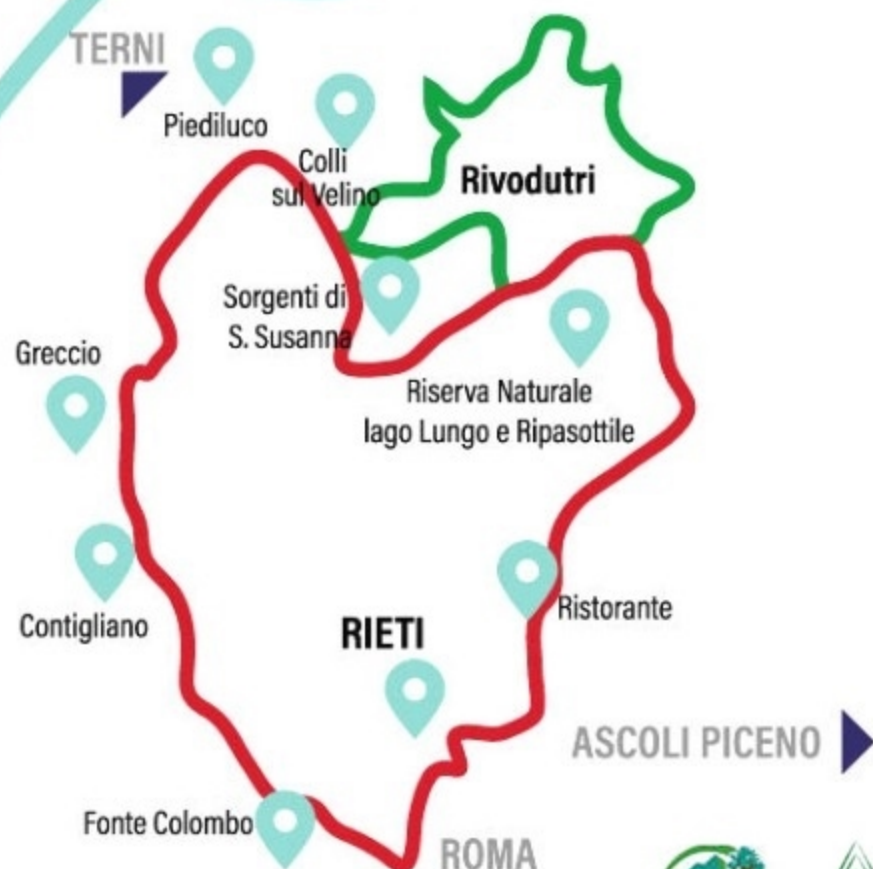

3° RADUNO AUTO E MOTO D'EPOCA MAGGIOLINI E DERIVATI

Alla scoperta di Ambiente, Storia e Gastronomia
RIETI - CONTIGLIANO - RIVODUTRI

**DOMENICA
11 GIUGNO 2023**

Evento inserito nel circuito:

manifestazione di beneficenza
a favore della LCIF e
della Mensa di S. Chiara

PROGRAMMA

- Ore 8.00 Ritrovo a Rieti, Piazza Cavour
Registrazione partecipanti
Degustazione dolci
- ore 9.30 Tour della città di Rieti
- ore 10.40 Visita al paese di Contigliano
e alla Chiesa di S. Michele Arcangelo
- ore 12.00 Partenza per la zona Marmore-Piediluco
Colli sul Velino
- ore 12.30 Arrivo al paese di Rivodutri
e Sosta con Aperitivo;
Visita Sorgenti di Santa Susanna
- ore 13.45 Ritrovo al ristorante "Papaveri e Papere"
Degustazione prodotti locali
- ore 16.00 Intervento pro Mensa S. Chiara
- ore 17.00 Saluti e ringraziamenti